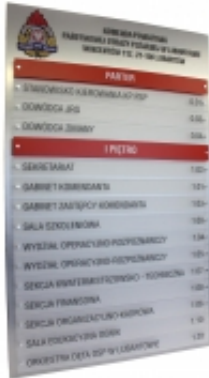

Link do produktu: <http://www.3d.bialystok.pl/tablica-informacyjna-komenda-psz-w-lubartowie-p-593.html>

Tablica informacyjna Komenda PSP w Lubartowie

Opis produktu

Tablica informacyjna - Komenda PSP w Lubartowie. Podstawą tablicy jest szrotkowana płyta kompozytowa zagięta w puszkę o głębokości 30mm. Na plecach wklejona konstrukcja aluminiowa z zawieszami do montażu. Panele wykonane są z akrylu dwustronnie satynowanego zamontowane na aluminiowe kolki dystansowe. Zmienna informacja wycięta z folii ploterowej.