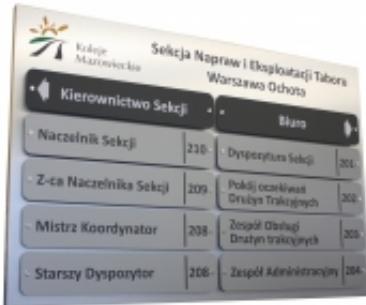

Link do produktu: <https://www.3d.bialystok.pl/tablica-informacyjna-koleje-mazowieckie-p-580.html>

## Tablica informacyjna Koleje Mazowieckie

### Opis produktu

Tablica informacyjna Koleje Mazowieckie. Podstawą tablicy jest szcztokowana płyta kompozytowa zagięta w puszkę o głębokości 30mm. Na plecach wklejona konstrukcja aluminiowa z zawieszami do montażu. Panele wykonane są z płyty kompozytowej zamontowane na aluminiowe kołki dystansowe. Zmienna informacja wycięta z folii ploterowej.